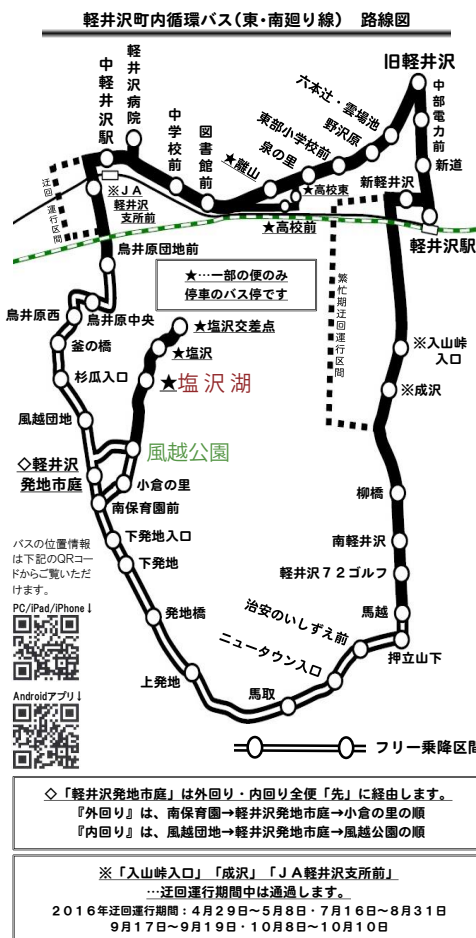

軽井沢町内循環バス

運賃
200円以内

タリアセンの最寄り停留所は「塩沢湖」です。

- 軽井沢駅へは外回り・内回りの両方利用できます。
- 中軽井沢駅へは外回りを利用してください。
- 乗車場所は内回りも外回りも同じ場所です。

「塩沢湖」停留所は同じバスが2回停まります。

(◎ 駐車場側に停まったあと4分後に○ 軽井沢高原文庫側に再停車)

軽井沢町内循環バス(東・南廻り線) 時刻表 【平日・土曜日・日曜日・祝日 全日共通】