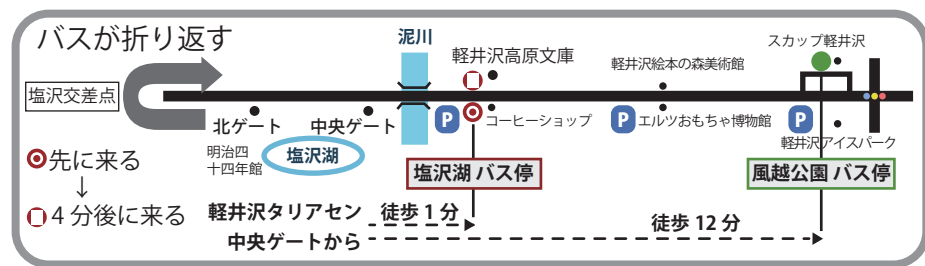

軽井沢町内循環バス

運賃
200円以内

タリアセンの最寄り停留所は「塩沢湖」です。

- 軽井沢駅へは外回り・内回りの両方利用できます。
- 中軽井沢駅へは外回りを利用してください。
- 乗車場所は内回りも外回りも同じ場所です。

「塩沢湖」停留所は同じバスが2回停まります。

(◎ 駐車場側に停まったあと4分後に○ 軽井沢高原文庫側に再停車)

軽井沢町内循環バス(東・南廻り線) 時刻表 【平日・土曜日・日曜日・祝日 全日共通】